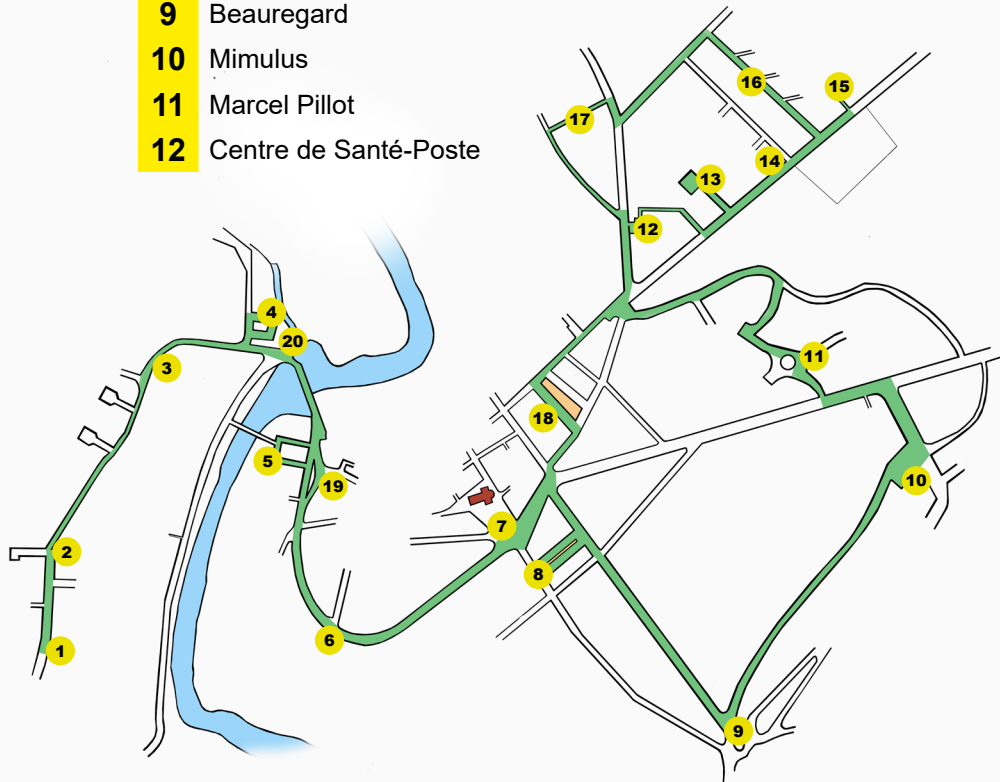

NAVETTE DE FRESNAY-SUR-SARTHE

itinéraire et horaires

ARRÊTS

- 1 Madeleine (abribus)
- 2 Marcel Jousse
- 3 Coursure
- 4 Piscine-Camping
- 5 Tanneries-Passerelle
- 6 Victor Hugo-Poterne
- 7 Place de la République
- 8 Place Pasteur
- 9 Beauregard
- 10 Mimulus
- 11 Marcel Pillot
- 12 Centre de Santé-Poste

ARRÊTS

- 13 Foyer logement
- 14 Cimetière
- 15 Maison de retraite
- 16 Capucines
- 17 Mésanges
- 18 Place Carnot
- 19 Basse-cour
- 20 Pont

NAVETTE DE FRESNAY-SUR-SARTHE

itinéraire et horaires

ARRÊTS

- 1 Madeleine (abribus)
- 2 Marcel Jousse
- 3 Coursure
- 4 Piscine-Camping
- 5 Tanneries-Passerelle
- 6 Victor Hugo-Poterne
- 7 Place de la République
- 8 Place Pasteur
- 9 Beauregard
- 10 Mimulus
- 11 Marcel Pillot
- 12 Centre de Santé-Poste