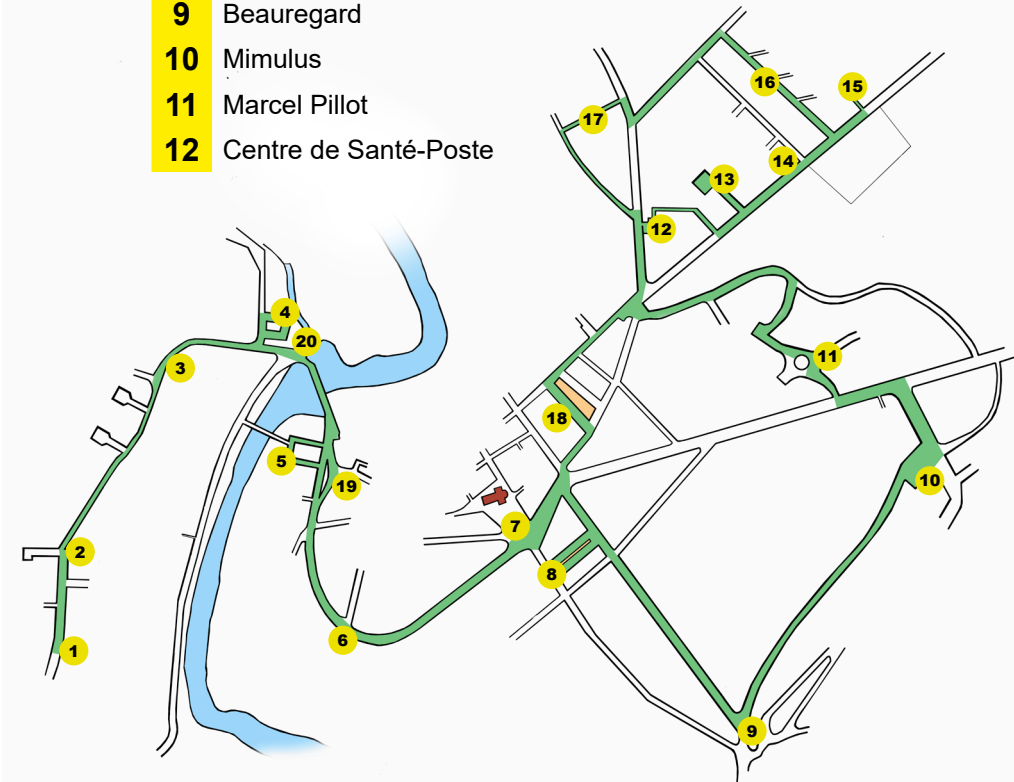

ARRÊTS

- 13 Foyer logement
- 14 Cimetière
- 15 Maison de retraite
- 16 Capucines
- 17 Mésanges
- 18 Place Carnot
- 19 Basse-cour
- 20 Pont